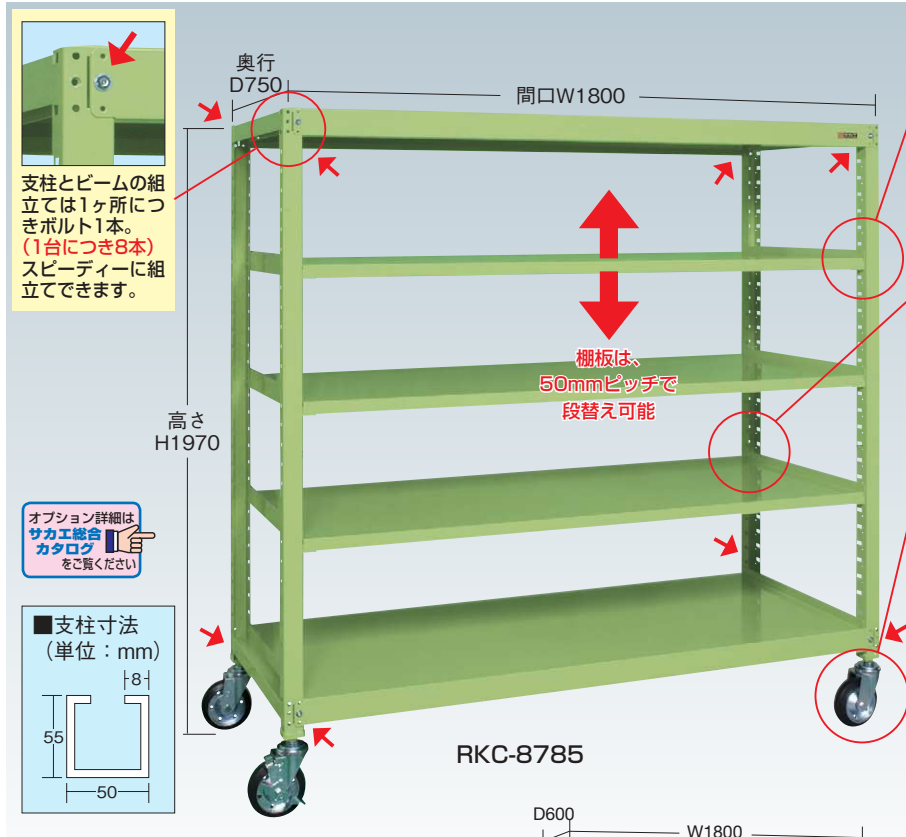

## キャスターラックRK型

**NEW**

重荷重対応のタフさと、ボルト  
8本組み立ての手軽さを両立!

- 組立式
- 粉体塗装
- G クリーン購入法適合商品

その他新製品を多数揃えています。  
詳しくはホームページ  
「新製品のご紹介」をご覧ください。  
<http://www.sts-sakae.co.jp>

均等耐荷重 (棚板1段当り) **250kg**

均等耐荷重高さ1650mm: **450kg**  
(棚1段当り) 高さ1970mm: **500kg**

RKC-8785

RKC-5654

RKC-8685I

●高さ1650mm ※3段タイプの棚間寸法は、上から590、665mmになります。(単位: mm)

段数	奥行	間口1500					間口1800				
		品番 (グリーン)	品番 (アイボリー)	質量	価格(税抜)	メーカー希望小売価格	品番 (グリーン)	品番 (アイボリー)	質量	価格(税抜)	メーカー希望小売価格
3	600	171314 RKC-5653	171330 RKC-5653I	62kg	¥76,100	¥88,000	171318 RKC-8653	171334 RKC-8653I	70kg	¥81,200	¥94,000
	750	171315 RKC-5753	171331 RKC-5753I	70kg	¥82,000	¥95,000	171319 RKC-8753	171335 RKC-8753I	83kg	¥89,900	¥105,000
4	600	171316 RKC-5654	171332 RKC-5654I	72kg	¥86,200	¥100,000	171320 RKC-8654	171336 RKC-8654I	79kg	¥92,200	¥107,000
	750	171317 RKC-5754	171333 RKC-5754I	84kg	¥93,900	¥109,000	171321 RKC-8754	171337 RKC-8754I	95kg	¥103,300	¥120,000

### 棚の段替えが簡単

- 支柱の穴に棚受けを差し込み棚受けに棚板を乗せるだけの簡単組み立て構造です。
- 棚受けは抜け止め付で簡単に抜けません。

### 棚板コーナー部

- 棚受けの立ち上げ構造により側面(奥行方向)からの小物の落下を防ぎます。
- 棚板は50mmピッチで自由に上下組み替えができます。