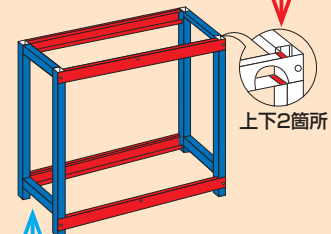

### 棚の段替えが簡単

- 支柱の穴に棚受けを差し込み棚受けに棚板を乗せるだけの簡単組み立て構造です。
- 棚受けは抜け止め付で簡単に抜けません。

### 棚板コーナー部

- 棚受けの立ち上げ構造により側面(奥行方向)からの小物の落下を防ぎます。
- 棚板は50mmピッチで自由に上下組み替えができます。

### 堅牢な本体構造

- ビームと支柱の突き合わせ方式により非常に堅牢で横揺れに強い。

- 支柱は溶接一体型の為ぐらつきが無く、非常に堅牢です。