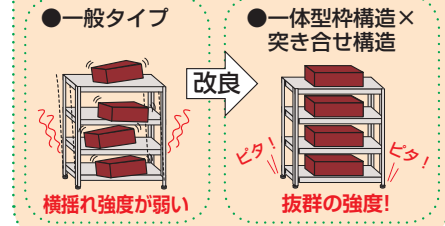

●オプション棚板

深緑別売 RK-1560・RK-1860 (単位: mm)

本体寸法	カラー	品番	価格(税抜)
W1500×D600	●	171351 RK-1560TA	¥12,800
	○	171361 RK-1560TAI	
W1500×D750	●	171352 RK-1575TA	¥15,340
	○	171362 RK-1575TAI	
W1800×D600	●	171353 RK-1860TA	¥13,940
	○	171363 RK-1860TAI	
W1800×D750	●	171354 RK-1875TA	¥16,740
	○	171364 RK-1875TAI	

●棚受: 2個付

※本体と同時に注文の場合、運賃はかかりません。

●販売店

工場器具・機器の専門メーカー

株式会社 **サカエ**
<http://www.sts-sakae.co.jp/>