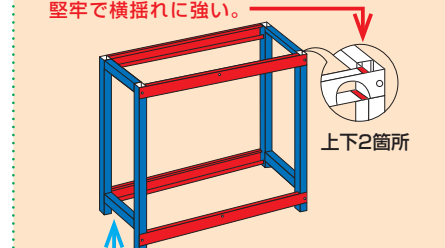

●支柱は溶接一体型の為ぐらつきがなく、非常に堅牢です。