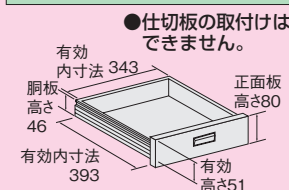

キャビネット引出し寸法