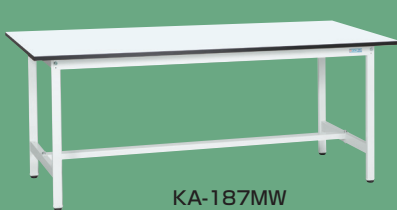

スタンダードタイプ

●本体色: パールホワイト (抗菌粉体塗装)

高さ(座り作業用)
±H740mm

高さ(立作業用)
±H900mm