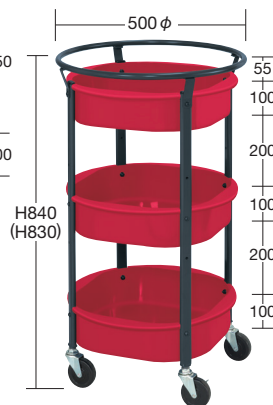

### ●キャスター

●ゴムキャスター

凸凹のある路面でも容易に走行し、安定性があるのと同時に騒音発生が少ないゴムキャスター

●ナイロンウレタンキャスター

耐油性・耐摩耗性に優れ、始動時の始動抵抗が非常に小さいナイロンウレタンキャスター

●双輪キャスター

高い旋回性能を誇り、デザイン性に優れた双輪エラストマーキャスター。車輪・車軸を同時にロックします。

MW-462RD

MW-483RD

MW-462NUWD

MW-483NUWD

MW-462DGBD

MW-483DGBD

※( )内は寸法は双輪エラストマー車の寸法を示す。

寸法	棚板 段数 カラー	75φゴム車			75φナイロンウレタン車			75φ双輪エラストマー車					
		品番	質量	価格(税抜)	メーカー希望 小売価格	品番	質量	価格(税抜)	メーカー希望 小売価格	品番	質量	価格(税抜)	メーカー希望 小売価格
500φ X 690(680)mm	2段	● 022911 MW-462RD	7kg	¥29,640	¥34,680	○ 022921 MW-462NURD	7kg	¥30,550	¥35,740	○ 022931 MW-462DGRD	7kg	¥34,600	¥40,480
		○ 022913 MW-462WD				○ 022923 MW-462NUWD				○ 022933 MW-462DGWD			
		● 022912 MW-462BD				○ 022922 MW-462NUBD				○ 022932 MW-462DGBD			
500φ X 840(830)mm	3段	● 022961 MW-483RD	9kg	¥37,300	¥43,640	○ 022971 MW-483NURD	9kg	¥38,210	¥44,710	○ 022981 MW-483DGRD	9kg	¥42,260	¥49,440
		○ 022963 MW-483WD				○ 022973 MW-483NUWD				○ 022983 MW-483DGWD			
		● 022962 MW-483BD				○ 022972 MW-483NUBD				○ 022982 MW-483DGBD			