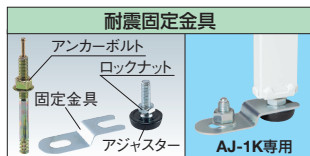

## 軽量作業台KA・KADタイプ

**NEW**

スピーディーに組み立てができる安価型作業台!!

均等耐荷重  
**180kg**

- 組立式
- 角パイプ
- 粉体塗装
- グリーン購入法適合商品

※当社作業台の均等耐荷重表示は安全率20%を見ております。  
本体は角パイプ(構造用鋼管)を使用している為、非常に堅牢でホコリが溜まりません。

耐震固定金具詳細は  
2023総合・Web  
カタログ  
277  
ページをご覧ください