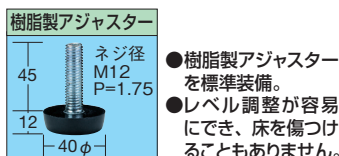

転倒防止金具詳細は  
2023総合・Web  
カタログ  
278  
ページをご覧ください

※アンカーボルト不要タイプも  
ございます。

改訂RoHS  
10物質対応

抗菌粉体塗装

Ag+

SIAA  
ISO 22196  
抗菌加工  
無機抗菌剤・塗装  
塗装面: 天板・側板・脚管等  
JP0122665X0001E