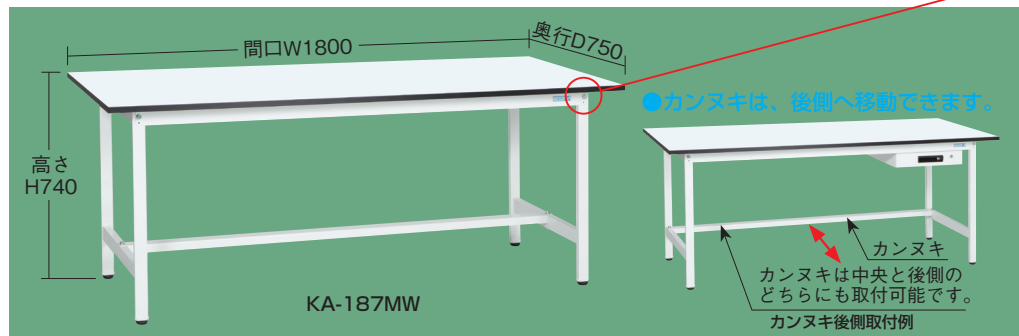

軽量作業台KA・KADタイプ

NEW

スピーディーに組み立てができる安価型作業台!!

均等耐荷重
180kg

- 組立式
- 角パイプ
- 粉体塗装
- グリーン購入法適合商品

※当社作業台の均等耐荷重表示は安全率20%を見ております。
本体は角パイプ(構造用鋼管)を使用している為、非常に堅牢でホコリが溜まりません。

耐震固定金具詳細は
2023総合・Web
カタログ
277
ページをご覧ください

転倒防止金具詳細は
2023総合・Web
カタログ
278
ページをご覧ください

※アンカーボルト不要タイプも
ございます。

改訂RoHS
10物質対応

抗菌粉体塗装

Ag+

SIAA
ISO 22196
抗菌加工
無機抗菌剤・塗装
塗装面: 天板・側板・脚管等
JP0122665X0001E