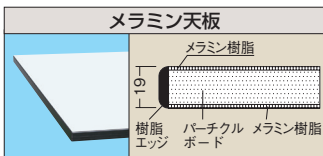

## 軽量作業台KA・KADタイプ

**NEW**

スピーディーに組み立てができる安価型作業台!!

均等耐荷重  
**180kg**

- 組立式
- 角パイプ
- 粉体塗装
- グリーン購入法適合商品

※当社作業台の均等耐荷重表示は安全率20%を見ております。  
本体は角パイプ(構造用鋼管)を使用している為、非常に堅牢でホコリが溜まりません。

耐震固定金具詳細は  
2023総合・Web  
カタログ  
277  
ページをご覧ください