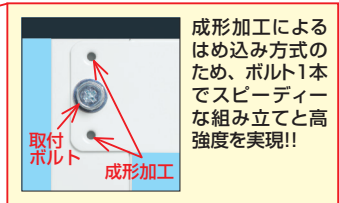

転倒防止金具詳細は  
2023総合・Web  
カタログ  
278  
ページをご覧ください

※アンカーボルト不要タイプも  
ございます。

改訂RoHS  
10物質対応

抗菌粉体塗装

Ag+

SIAA  
ISO 22196  
抗菌加工  
無機抗菌剤・塗装  
塗装面: 天板・側板・脚管等  
JP0122665X0001E